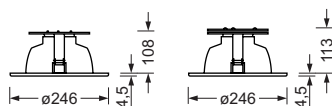

www.regiolum.de

www.regiolum.de/produkte/downlights/doma

Regiolum GmbH
Hellinger Straße 3
97486 Königsberg
T +49 9525 89 0

Produkte

Typ	Bestückung	P_{sys} [W]	Farbe	Vorschaltung	DxH	DA	Et	Artikel-Nr.	€_{exkl. MwSt.}	
<i>Spiegel-Reflektor hochglänzend direkt breitstrahlend IP20</i>										
doma-DESB 195	LED 1200lm 840	9	ws	ET	246 x 113	229	165	3694 0314 120	114,00	0,72
			kgm	ET	246 x 113	229	165	3694 0314 125	114,00	0,72
	LED 1800lm 840	15	ws	ET	246 x 113	229	165	3694 0334 120	124,00	0,78
			kgm	ET	246 x 113	229	165	3694 0334 125	124,00	0,78
			ws	DALI	246 x 113	229	165	3694 0336 620	159,00	0,83
			kgm	DALI	246 x 113	229	165	3694 0336 625	159,00	0,83
	LED 2700lm 840	23	ws	ET	246 x 117	229	165	3694 0354 120	134,00	1,02
			kgm	ET	246 x 117	229	165	3694 0354 125	134,00	1,02
			ws	DALI	246 x 117	229	165	3694 0356 620	169,00	1,07
			kgm	DALI	246 x 117	229	165	3694 0356 625	169,00	1,07
<i>Spiegel-Reflektor hochglänzend direkt breitstrahlend IP54</i>										
doma-DESSB 195	LED 1100lm 840	9	ws	ET	246 x 113	229	165	3694 1314 120	124,00	0,93
			kgm	ET	246 x 113	229	165	3694 1314 125	124,00	0,93
	LED 1600lm 840	15	ws	ET	246 x 113	229	165	3694 1334 120	134,00	0,99
			kgm	ET	246 x 113	229	165	3694 1334 125	134,00	0,99
			ws	DALI	246 x 113	229	165	3694 1336 620	169,00	1,04
			kgm	DALI	246 x 113	229	165	3694 1336 625	169,00	1,04
	LED 2300lm 840	23	ws	ET	246 x 117	229	165	3694 1354 120	144,00	1,23
			kgm	ET	246 x 117	229	165	3694 1354 125	144,00	1,23
			ws	DALI	246 x 117	229	165	3694 1356 620	179,00	1,28
			kgm	DALI	246 x 117	229	165	3694 1356 625	179,00	1,28