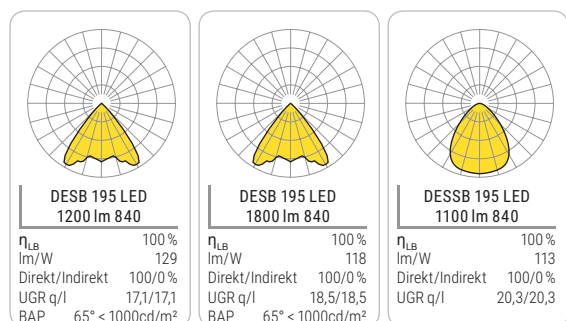

doma – wirtschaftliche und hochwertige Lichttechnik

Deutliche Effizienzsteigerung

Geeignet für Bildschirmarbeitsplätze

Mit Abdeckscheibe raumseitig Schutzart IP54

Grau metallic* und weiß verfügbar

www.regiolum.de

www.regiolum.de/produkte/downlights/doma

Regiolum GmbH
Hellinger Straße 3
97486 Königsberg
T +49 9525 89 0

Produkte

Typ	Bestückung	P_{sys} [W]	Farbe	Vorschaltung	DxH	DA	Et	Artikel-Nr.	€_{exkl. MwSt.}	
<i>Spiegel-Reflektor hochglänzend direkt breitstrahlend IP20</i>										
doma-DESB 195	LED 1200lm 840	9	ws	ET	246 x 113	229	165	3694 0314 120	114,00	0,72
			kgm	ET	246 x 113	229	165	3694 0314 125	114,00	0,72
	LED 1800lm 840	15	ws	ET	246 x 113	229	165	3694 0334 120	124,00	0,78
			kgm	ET	246 x 113	229	165	3694 0334 125	124,00	0,78
			ws	DALI	246 x 113	229	165	3694 0336 620	159,00	0,83
			kgm	DALI	246 x 113	229	165	3694 0336 625	159,00	0,83
	LED 2700lm 840	23	ws	ET	246 x 117	229	165	3694 0354 120	134,00	1,02
			kgm	ET	246 x 117	229	165	3694 0354 125	134,00	1,02
			ws	DALI	246 x 117	229	165	3694 0356 620	169,00	1,07
			kgm	DALI	246 x 117	229	165	3694 0356 625	169,00	1,07
<i>Spiegel-Reflektor hochglänzend direkt breitstrahlend IP54</i>										
doma-DESSB 195	LED 1100lm 840	9	ws	ET	246 x 113	229	165	3694 1314 120	124,00	0,93
			kgm	ET	246 x 113	229	165	3694 1314 125	124,00	0,93
	LED 1600lm 840	15	ws	ET	246 x 113	229	165	3694 1334 120	134,00	0,99
			kgm	ET	246 x 113	229	165	3694 1334 125	134,00	0,99
			ws	DALI	246 x 113	229	165	3694 1336 620	169,00	1,04
			kgm	DALI	246 x 113	229	165	3694 1336 625	169,00	1,04
	LED 2300lm 840	23	ws	ET	246 x 117	229	165	3694 1354 120	144,00	1,23
			kgm	ET	246 x 117	229	165	3694 1354 125	144,00	1,23
			ws	DALI	246 x 117	229	165	3694 1356 620	179,00	1,28
			kgm	DALI	246 x 117	229	165	3694 1356 625	179,00	1,28