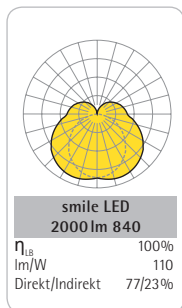

smile-LED Spiegelleuchte im klassischen Design

Homogenes Licht mit 1.000 oder 2.000 lm
Diffusor Kunststoff PC opal
Gehäuse Aluminiumstrangpressprofil eloxiert
Waagrechte und senkrechte Wandmontage

Klares zeitloses Design -
akzentuiert mit wertigen Materialien

Homogene Lichtwirkung sorgt
für angenehme Atmosphäre

Montagefreundlich und abgedeckte
Kabelführung

9999 3484 115 1A 6000 11/15 MA/NC Änderungen vorbehalten

www.regiolum.de

www.regiolum.de/neuheiten/smile-LED

Regiolum GmbH
Hellinger Straße 3
97486 Königberg
T +49 9525 89 0

Produkte

Maße

Typ	Bestückung	P_{Sys} [W]	Farbe	Vorschaltung	LxBxH/DxH	Artikel-Nr.	€ cskl. MwSt.	kg
Diffusor opal direkt/indirekt strahlend								
smile-SLG/0600	Inkl. LED 1000lm 830	9	aen	ET	600x47x82	1616 1634 125	124,00	0,90
	Inkl. LED 1000lm 840	9	aen	ET	600x47x82	1616 1644 125	124,00	0,90
smile-SLG/1200	Inkl. LED 2000lm 830	18	aen	ET	1160x47x82	1616 1234 125	184,00	1,70
	Inkl. LED 2000lm 840	18	aen	ET	1160x47x82	1616 1244 125	184,00	1,70