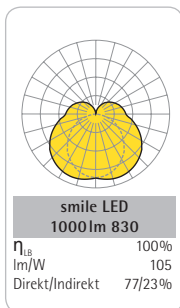

smile-LED Spiegelleuchte im klassischen Design

Homogenes Licht mit 1.000 oder 2.000 lm
Diffusor Kunststoff PC opal
Gehäuse Aluminiumstrangpressprofil eloxiert
Waagrechte und senkrechte Wandmontage

Klares zeitloses Design -
akzentuiert mit wertigen Materialien

Homogene Lichtwirkung sorgt
für angenehme Atmosphäre

Montagefreundlich und abgedeckte
Kabelführung

9999 3484 115 1A 6000 11/15 MA/NC Änderungen vorbehalten

www.regiolum.de

www.regiolum.de/neuheiten/smile-LED

Regiolum GmbH
Hellinger Straße 3
97486 Königberg
T +49 9525 89 0

Produkte

Maße

Typ	Bestückung	P_{Sys} [W]	Farbe	Vorschaltung	LxBxH/DxH	Artikel-Nr.	€ cskl. MwSt.	kg
Diffusor opal direkt/indirekt strahlend								
smile-SLG/0600	Inkl. LED 1000lm 830	9	aen	ET	600x47x82	1616 1634 125	124,00	0,90
	Inkl. LED 1000lm 840	9	aen	ET	600x47x82	1616 1644 125	124,00	0,90
smile-SLG/1200	Inkl. LED 2000lm 830	18	aen	ET	1160x47x82	1616 1234 125	184,00	1,70
	Inkl. LED 2000lm 840	18	aen	ET	1160x47x82	1616 1244 125	184,00	1,70