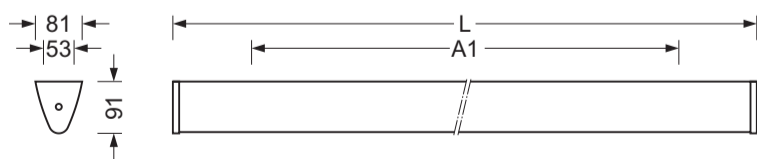

Leuchtmittel:

- LED 50000h L80/B10 (Ta -10° bis +35°C)
- CRI ≥ 80 / 3000K, 4000K

*IP53 bei Deckenmontage